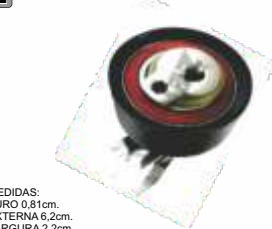

ZEN12772

TENSIONADOR CORREIA DENTADA GOL / PARATI 1.0 8V MOTOR AT 96 A 2002

030109243D / 030109243F