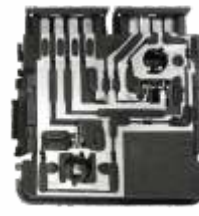

L.E.

CIRCUITO P/ LANTERNA TRASEIRA  
PALIO GI 96 A 99

ETE1064

L.D.

3059452581

ETE1065

L.E.

3059452582