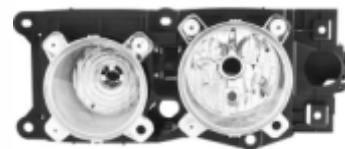

UTILIZA LÂMPADAS H7 / H1

FAROL MERCEDES ATRON APÓS 13

NINO353A L.E.

NINO354A L.D.

P