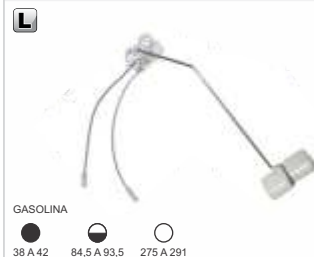

GASOLINA
38 A 42 84,5 A 93,5 275 A 291

SENSOR DO NÍVEL DE COMBUSTÍVEL
SANTANA 1.8 / 2.0 APOÓS OUT./96