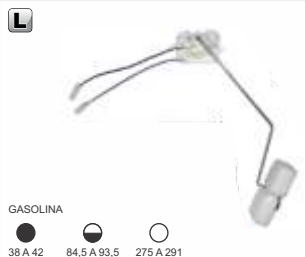

GASOLINA
38 A 42 84,5 A 93,5 275 A 291

SENSOR DO NÍVEL DE COMBUSTÍVEL
SAVEIRO G3 1.6 / 1.8 / 2.0 / POINTER

TSA10007 373.998.051