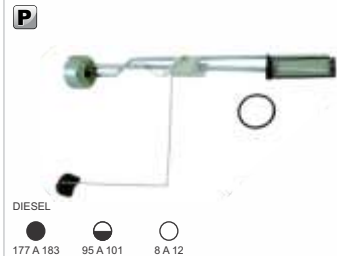

DIESEL
177 A 183 95 A 101 8 A 12

SENSOR DO NÍVEL DE COMBUSTÍVEL
SCANIA 112 / 142 / SÉRIE 4

TSA70016 1518050 / 1440839