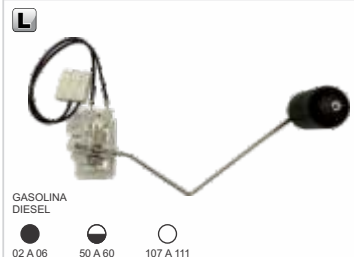

GASOLINA
DIESEL
02 A 06 50 A 60 107 A 111

SENSOR DO NÍVEL DE COMBUSTÍVEL
HILUX GASOLINA 05 A 15 / DIESEL 05 A 10

TSA10210 83320-71020 / 83320-0K010