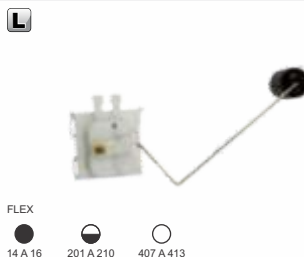

FLEX
14 A 16 201 A 210 407 A 413

SENSOR DO NÍVEL DE COMBUSTÍVEL
HILUX 2.7 PICK-UP 11 A 15

TSA10001 7X0.998.134