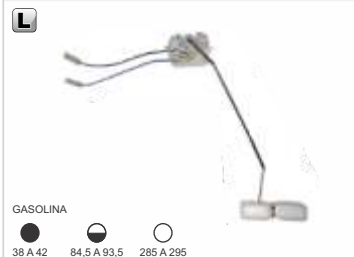

GASOLINA
38 A 42 84,5 A 93,5 285 A 295

SENSOR DO NÍVEL DE COMBUSTÍVEL
GOL / PARATI G3 / G4 / POINTER

TSA10005 5X7.998.134