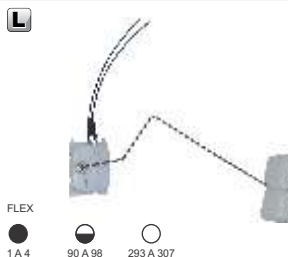

FLEX
1 A 4 90 A 98 293 A 307

SENSOR DO NÍVEL DE COMBUSTÍVEL
SCENIC 06 A 11

TSA10159 60.01.550.197