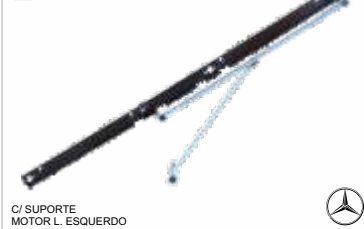

C/ SUPORTE
MOTOR L. ESQUERDO

ARTICULAÇÃO DO LIMPADOR
MERCEDES LA PÓS 98 / 1620 APÓS 01

GRA00174

P