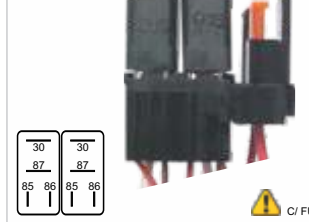

RELE AUXILIAR - 24V. - 5T. - 50/30A.
CATERPILLAR / IRIZAR

DNI8221

P

C/ RESISTOR
2T. LARGOS

RELE AUXILIAR - 24V. - 4T. - 80A.
MÁQUINAS AGRÍCOLAS

DNI0108

U

C/ FUSIVEL 40A.