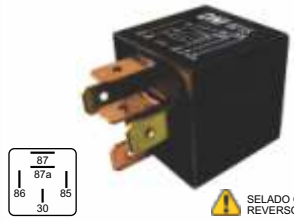

RELE AUXILIAR - 12V. - 4T. - 80A.
ALFA / FIAT / GM / TOYOTA

DNI8130

P

RELE AUXILIAR - 12V. - 200A. DE PICO
CAIO / INDUSCAR

DNI8215

539538 / 1585009
7Y-5490 / 3E-6477

P

SELADO C/ RESISTOR
REVERSOR