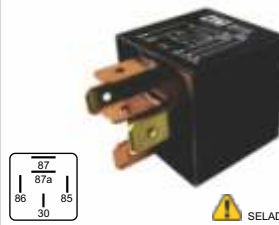

SELADO C/ RESISTOR

RELE AUXILIAR - 12V. - 5T. - 50/30A.
HYUNDAI / KIA / LIFAN / TOYOTA

DNI8121

L