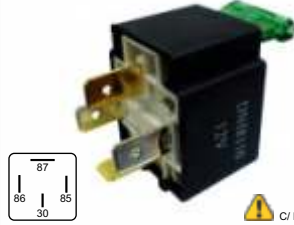

RELE AUXILIAR C/ LED - 12V. - 4T. - 40A.
UNIVERSAL

DNI8102

U

RELE AUXILIAR C/ LED - 12V. - 5T. - 50/40A.
UNIVERSAL

DNI8110

U

C/ FUSIVEL 30A.

RELE AUXILIAR - 12V. - 4T. - 40A.
GM / JOHN DEERE / MITSUBISHI