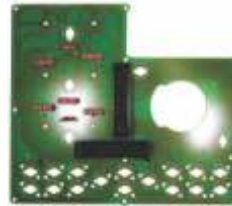

DNI1112

U

RELE DE PISCA - 12V. - 4T. - 120W.
CARROS / MOTOS / CAM. LEVES

DNI1113

P

RELE DE PISCA - 24V. - 4T. - 240W.
P/ LANTERNAS C/ LED E LÂMPADAS

DNI1114

U

RELE DE PISCA - 12V. - 3T. - 120W.
P/ LANTERNAS C/ LED E LÂMPADAS

DNI1117

9253194280 / 7700638976

L

RELE DE PISCA - 12V. - 4T.
FIAT / RENAULT / PEUGEOT

DNI1119I

500014510 / 50001820 / 5942627

L

RELE DE PISCA - 12V. - 4T.
FIAT / RENAULT / PEUGEOT / CITROËN

DNI8810

EDNMB0035446132
0035445032 / 0035446132

P

RELE DE PISCA - 24V. - 18T.
MERCEDES / AXOR / ATEGO

DNI8850

1593506 / 4DJ00458900

P

RELE DE PISCA - 24V. - 13T.
VOLVO CAM. / ÔNIBUS

DNI8851N

1593506 / 4DJ00458900

P

RELE DE PISCA - 24V. - 16T.
VOLVO FH / NH / SH / FM

DNI8860I

1328548 / 1401789
EDNSC1401789 / UETA03354

P

RELE DE PISCA - 24V. - 16T.
SCANIA SÉRIE 4

DNI8161

4862650 / 4860433 / 500321679

P

RELE DE PISCA - 24V. - 13T.
STRALIS / TRAKKER / EUROCARGO

DNI0804

6885408350

P

CAIXA DE DIODOS - 10 A 28V. - 5T. - 1A.
MERCEDES

DNI0805

6885407450

P

CAIXA DE DIODOS - 10 A 28V. - 5T. - 1A.
MERCEDES

DNI8621

5U0937537A

L

MÓDULO ELETRÔNICO - 12V. - 31T.
GOL / SAVEIRO G5 APOÓS 08

DNI0890

1109995

P

CENTRAL ELÉTRICA LÂMPADAS P/ PAINEL
24V. - SCANIA SÉRIE 3 APOÓS 97

DNI0891

3038196

P

CENTRAL ELÉTRICA P/ RELES
24V. - VOLVO N 83 A 89

DNI0892

8121622

P

CENTRAL ELÉTRICA P/ RELES
24V. - VOLVO NL CAM. / ÔNIBUS 89 A 04

DNI8311

ENGT001311 / ORIGCK9901

P

EM NYLON - COMPLETA

TOMADA ELÉTRICA CARRETA - 7 POLOS

DNI8312

DIV517TM9903 / ENGT001312 / ORIGCM9903

P

EM NYLON - PARTE MACHO

TOMADA ELÉTRICA CARRETA - 7 POLOS

DNI8313

DIV517TF9903 / ENGT001313 / ORIGCF9903

P

EM NYLON - PARTE FÊMEA

TOMADA ELÉTRICA CARRETA - 7 POLOS

DNI8398

P

TOMADA ELÉTRICA ENGATE - 15 POLOS

DNI8300

P

EM NYLON - PARTE FÊMEA

TOMADA ELÉTRICA CARRETA - 7 POLOS

DNI8301

P

EM NYLON - PARTE MACHO

TOMADA ELÉTRICA CARRETA - 7 POLOS

DNI8370

P

EM NYLON - PARTE FÊMEA