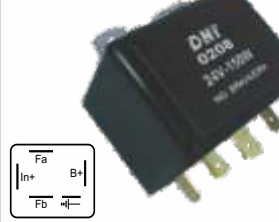

DNI0127

411941583-1

L

RELE FAROL - 12V. - 5T. - 24X24A.
GOL / PARATI / BRASÍLIA / FUSCA

DNI0208

92008650280 / 530157

P

RELE FAROL - 24V. - 5T. - 150W.
SCANIA / FIAT CAMINHÃO