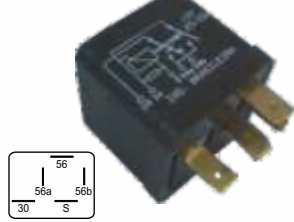

RELE FAROL - 12V. - 5T. - 24X24A.
GOL / PARATI / BRASÍLIA / FUSCA

DNI0208

92008650280 / 530157

P