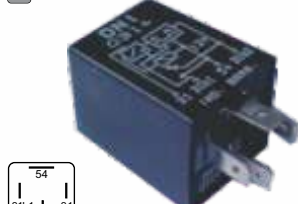

RELE VÁLVULA INJEÇÃO - 12V. - 4T. - 40A.
GM / VW

DNI0314 542955531 / 78GG17C499AA

L