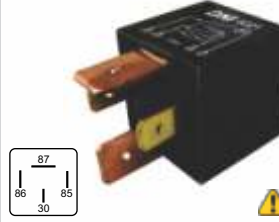

C/ RESISTOR
2T. LARGOS

RELE AUXILIAR - 24V. - 4T. - 80A.
MÁQUINAS AGRÍCOLAS

DNI0108

U