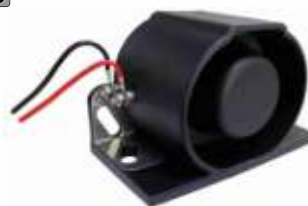

12,8x7,7x7cm.
RESISTENTE À ÁGUA

SIRENE INTERMITENTE MARCHA-RÉ
BIVOLT - 107dB

DNI4001