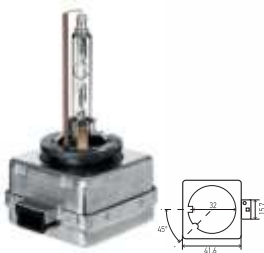

HELD1S

U

LÂMPADA XENON - D1S - 12/24V. - 35W.