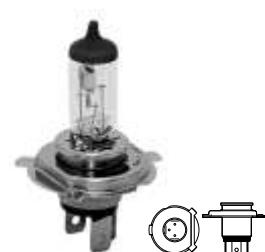

HELH1912V

U

LÂMPADA P/ FAROL - H19 - 12V. - 60/55W.