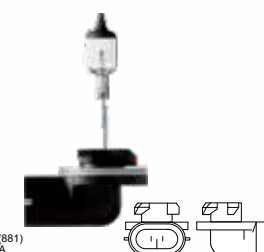

HEL0881

H2712060
GALGL881H27BSB

U

LÂMPADA P/ FAROL - H27W/2 - 12V. - 27W.