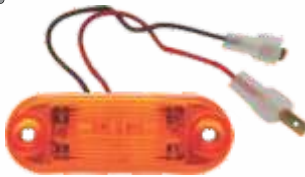

BRA8525LE305

L.E.

ASP0521500
SIN2370E

LED BIVOLT
CABO C/ 1,5mts.

LANTERNA DELIMITADORA
CORNETO

BRA899680301

68mm.
LED BIVOLT

LANTERNA DELIMITADORA
COMIL / MARCOPOLO / RANDON