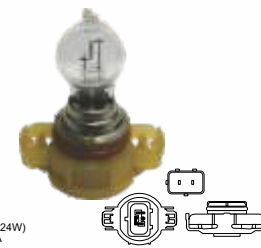

GALGL84H16

12276C1 / PSX24W

U

STANDARD
• BASE: PG20/7
• TIPO: H16 (PSX24W)
EMB. C/ 01 PEÇA

LÂMPADA P/ FAROL AUXILIAR - H16 - 12V. - 24W.