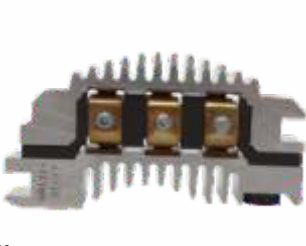

DELCO

PLACA RETIFICADORA - 65A.
MONZA / KADETT APÓS 91

GA1312 7.332.312

L