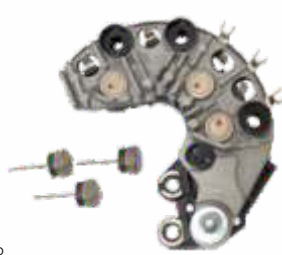

GA1825 493825

L

VALEO

PLACA RETIFICADORA - 100A.
DOBLO / PALIO / STILO 1.8 / CORSA 1.0

GA1830 493830

L

VALEO

PLACA RETIFICADORA - 120A.
NOVO CORSA / MERIVA