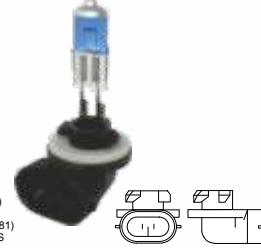

GALGL881H27BSB

U

LÂMPADA P/ FAROL - H27W/2 - 12V. - 27W.