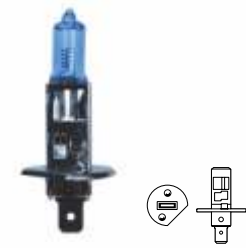

GALGL55H1SB

12258BV
HELH1HP / OSR64150CB1

U

MAXLIGHT
(SUPER BRANCA)
• BASE: P14.5s
• TIPO: H1
EMB. C/ 02 PEÇAS

LÂMPADA P/ FAROL - H1 - 12V. - 55W.