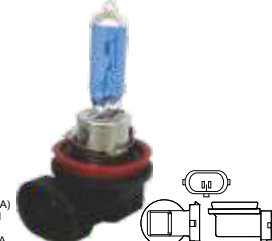

GALGL79H8SB

U

LÂMPADA P/ FAROL - H8 - 12V. - 35W.