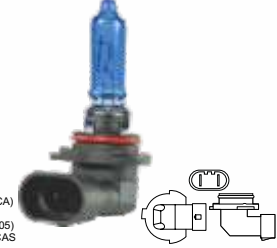

GALGL97HB3SB

U

LÂMPADA P/ FAROL - HB3 - 12V. - 60W.