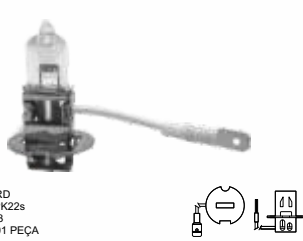

GALGL05H3

U

STANDARD
• BASE: PK22s
• TIPO: H3
EMB. C/ 01 PEÇA

LÂMPADA P/ FAROL - H3 - 12V. - 55W.