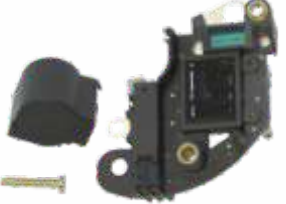

MAGNETI MARELLI

REGULADOR DE VOLTAGEM - 12V.
ESCORT / FIESTA / MAZDA / MASSEY

GA0123

08556280100 / 085582601010 / 85562801

P