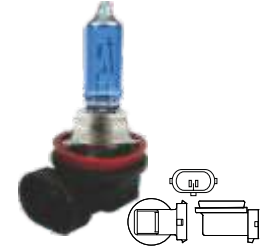

GALGL117H16SB

OSR64219CBI

U

LÂMPADA P/ FAROL - H16 - 12V. - 19W.