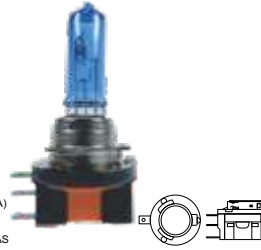

GALGL115H15SB

OSR64176CBI

U

LÂMPADA P/ FAROL - H15 - 12V. - 55/12W.